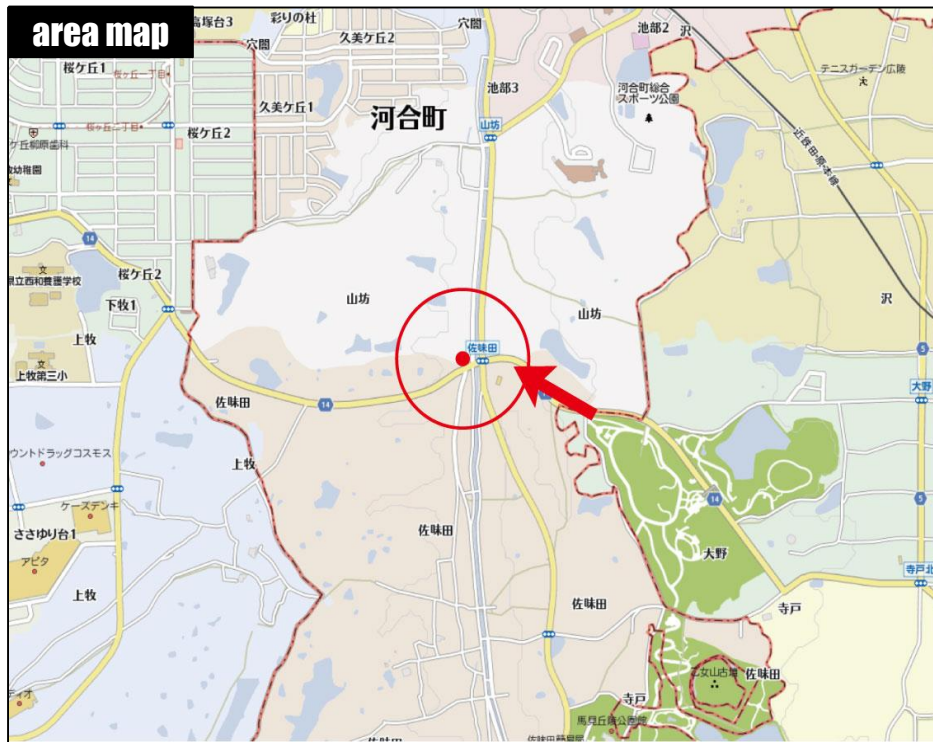

媒体の御案内

■ 種類	鉄骨建植看板
■ 場所	北葛城郡河合町山坊466-4、県道14号線
■ 規格	W 3600mm x H 1800mm
■ 広告料	お問い合わせください
■ 初回製作費	お問い合わせください
■ 備考	<p>* 契約期間は初回2年契約、以後1年自動更新となります。 * 看板に起因する事故による第三者責任は弊社の責において処理致します。 (但し、弊社にて制作・取り付けした看板に限ります。) * ご解約の際、撤去・廃棄処分費用を別途ご請求させていただきます。 * 先着優先となりますので、予めご了承ください。</p>