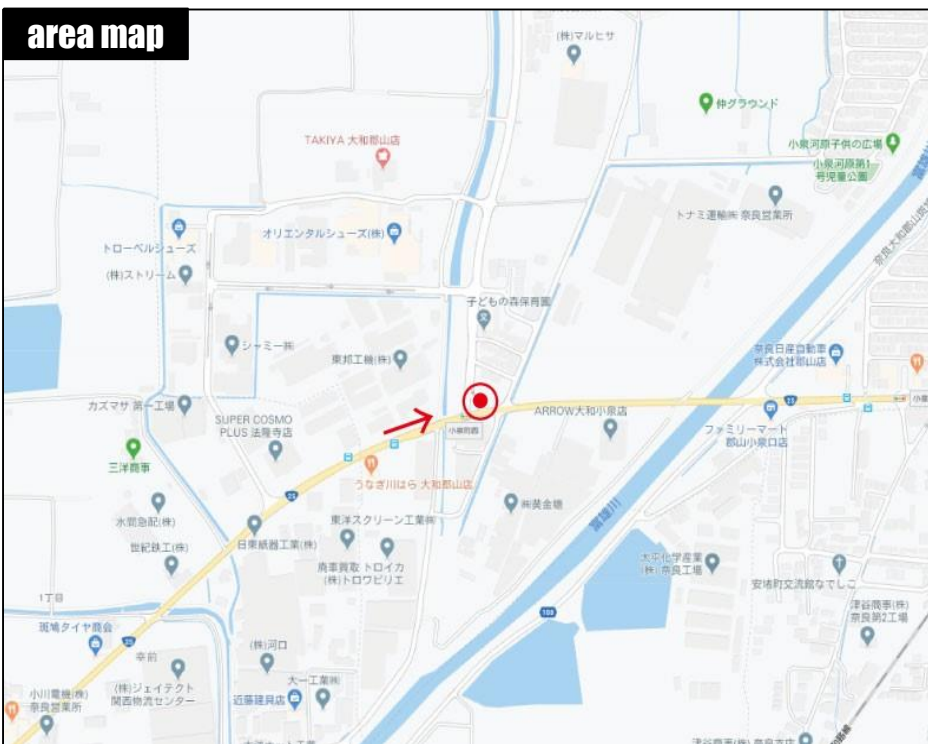

媒体の御案内

■ 種類	鉄骨建植看板
■ 場所	大和郡山市小泉町1283-1、国道25号線(西面、上段)
■ 規格	W 3600mm x H 1800mm
■ 広告料	お問い合わせください
■ 初回製作費	お問い合わせください
■ 備考	<p>* 契約期間は初回2年契約、以後1年自動更新となります。</p> <p>* 看板に起因する事故による第三者責任は弊社の責において処理致します。 (但し、弊社にて制作・取り付けした看板に限ります。)</p> <p>* ご解約の際、撤去・廃棄処分費用を別途ご請求させていただきます。</p> <p>* 先着優先となりますので、予めご了承ください。</p>