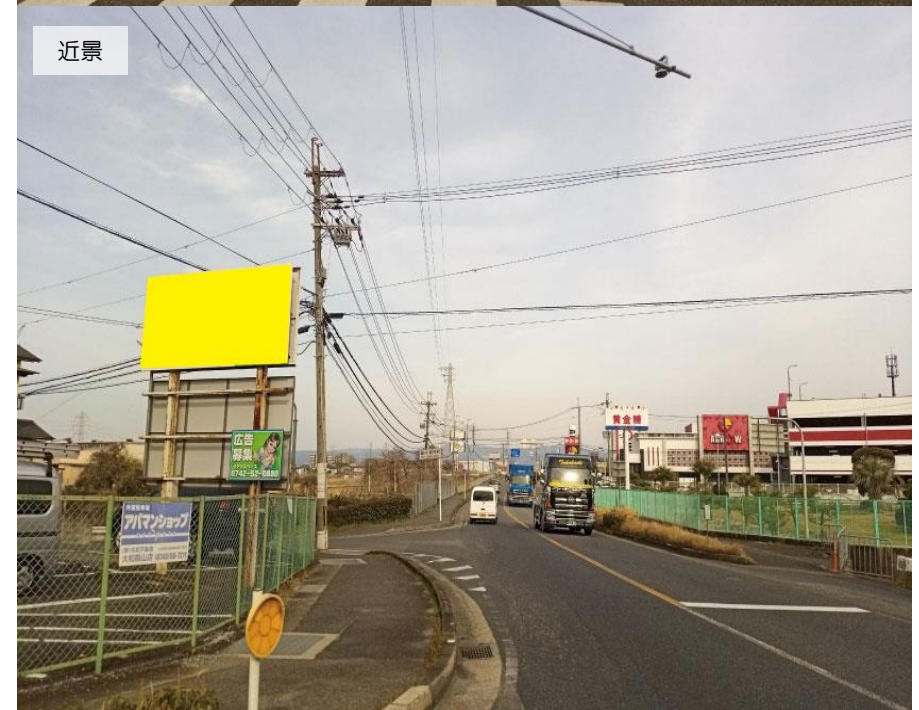

株式会社アドスペース

<http://www.adspacenara.co.jp>
AD SPACE

〒631-0076 奈良市富雄北2丁目1-3 富雄北ビル3階
TEL:0742-52-0880 FAX:0742-52-0770

e-mail : info@adspacenara.co.jp